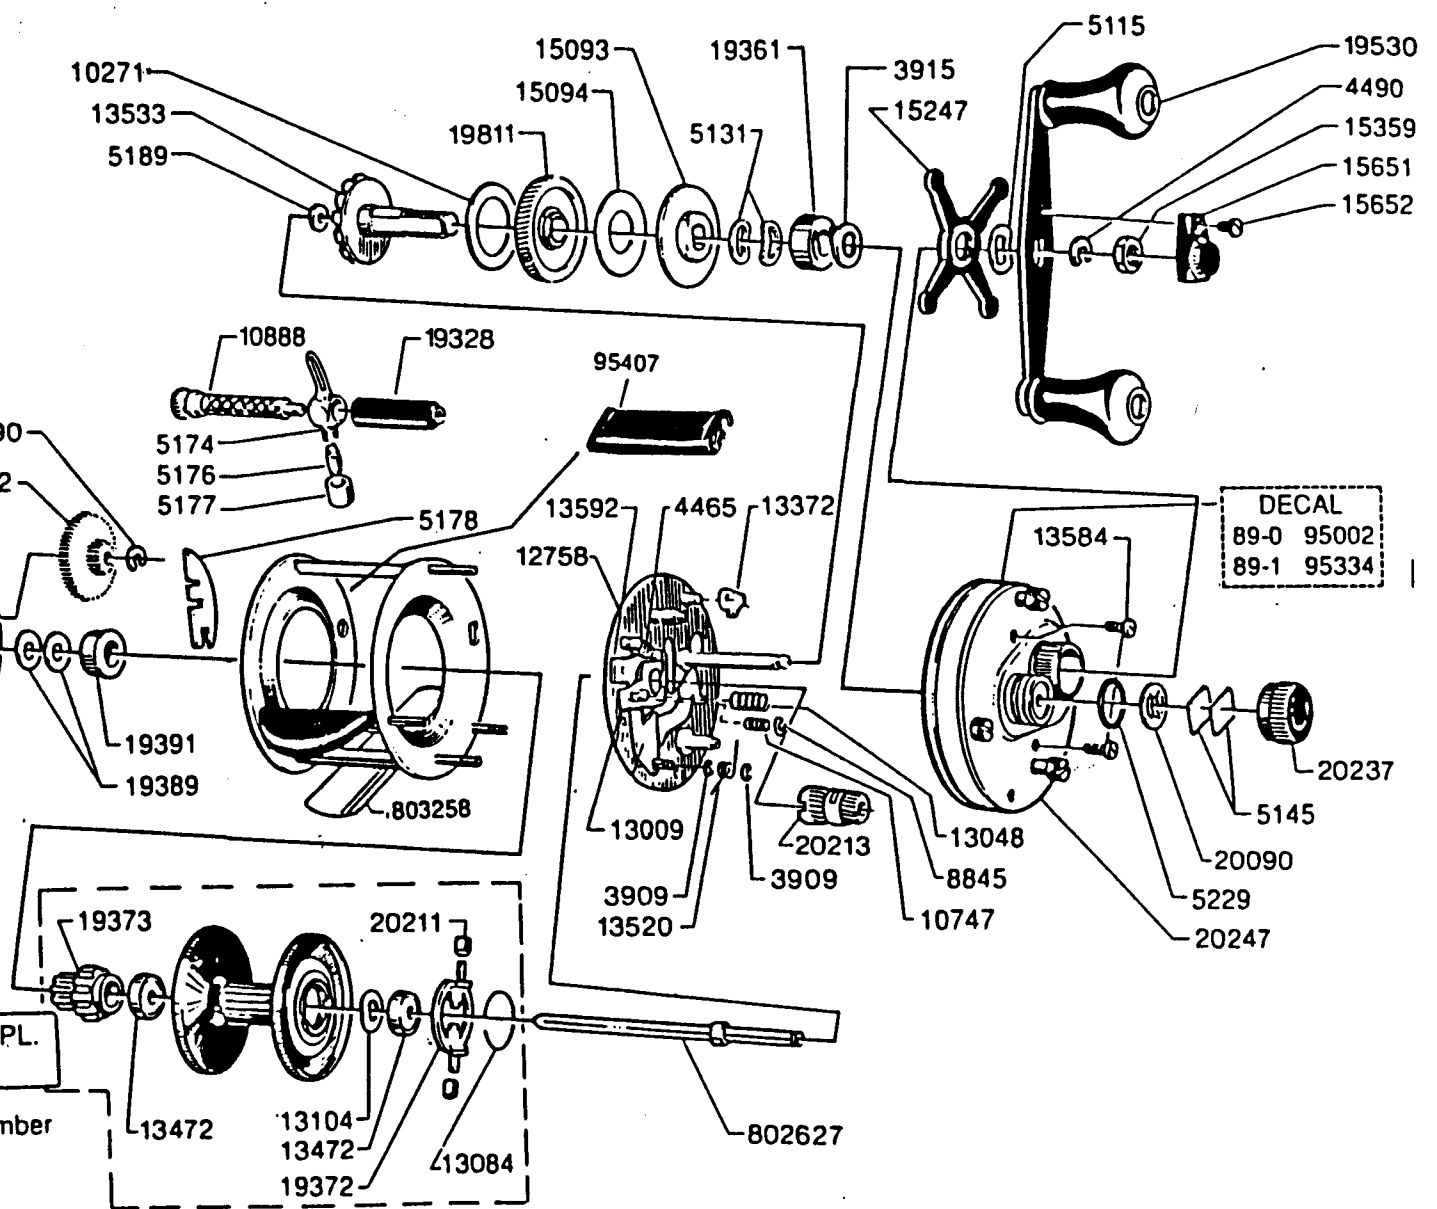

89-0

DECAL
89-0 95001
98-1 95403

DECAL
95000

DECAL
89-0 95002
89-1 95334

SPOOL COMPL.
970388

Please specify reel model number
and number in reel foot when
ordering parts

Vid beställning av reservdelar
för alltid rulltyp och nummer-
beteckning under rullfoten anges